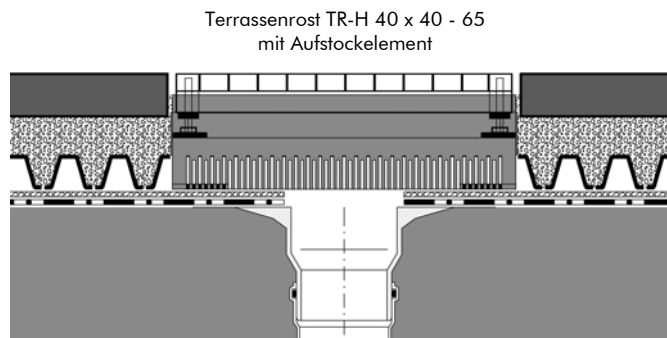

Beispiel

„Terrassenbelag auf FD 40“

Vorschlag für Ausschreibung

Höhenverstellbarer Entwässerungsrost aus feuerverzinktem Stahl; trittstabil, mit geschlitztem Kiesfangrahmen aus verzinktem und kunststoffbeschichtetem Stahlblech, Höhen-Feinjustierung ohne Abnahme des Rostes, liefern und über dem Terrassenentwässerter einbauen.

Größe: □ 40 x 40 cm □ 20 x 40 cm
□ 50 x 50 cm
Aufbauhöhe Belag: ca. .... cm

Fabrikat: ZinCo Terrassenrost TR-H
Liefernachweis: ZinCo GmbH,
Telefon: 07022 9060-600