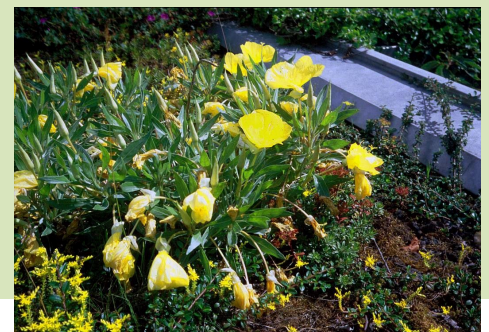

OENOTHERA MISSOURIENSIS

Höhe	–	Height	–	Hauteur	–	20–25 cm
Blatt	–	Leaf	–	Feuille	–	SW
Blütezeit	–	Month of bloom	–	Période de floraison	–	6–9
Standort	–	Location	–	Exposition	–	○
Verwendung	–	Utilization	–	Utilisation	–	☐

SW sommergrün – summer green – plante à feuillage caduc

SW immergrün – evergreen – plante à feuillage persistant

SW wintergrün – winter green – plante à feuillage persistant
avec renouvellement au printemps

⊗ in kleinen Gruppen – in small groups – petites groupes

☐ flächendeckend – ground covering – tapissante

○ volle Sonne – full sun – ensoleillé

● Halbschatten – half shade – mi-ombre