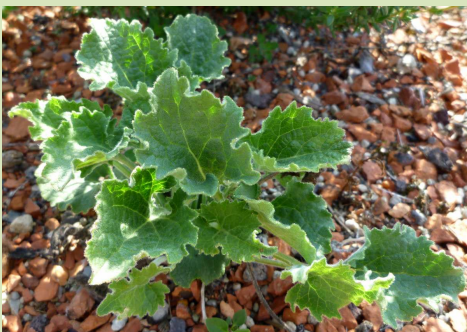

Campanula sarmatica

Höhe	–	Height	–	Hauteur	–	30–40 cm
Blatt	–	Leaf	–	Feuille	–	SW
Blütezeit	–	Month of bloom	–	Période de floraison	–	6–7
Standort	–	Location	–	Exposition	–	○ ●
Verwendung	–	Utilization	–	Utilisation	–	☑

SW sommergrün – summer green – plante à feuillage caduc

SW immergrün – evergreen – plante à feuillage persistant

SW wintergrün – winter green – plante à feuillage persistant
avec renouvellement au printemps

⊗ in kleinen Gruppen – in small groups – petites groupes

☐ flächendeckend – ground covering – tapisante

○ volle Sonne – full sun – ensoleillé

● Halbschatten – half shade – mi-ombre