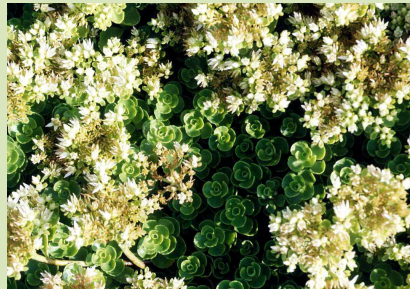

Steinrosenflur – Rockery Type Plants – Saxatilis

Phedimus spurius in Sorten

Höhe	–	Height	–	Hauteur	–	10–15 cm
Blatt	–	Leaf	–	Feuille	–	SW
Blütezeit	–	Month of bloom	–	Période de floraison	–	7–8
Standort	–	Location	–	Exposition	–	○ ●
Verwendung	–	Utilization	–	Utilisation	–	☐