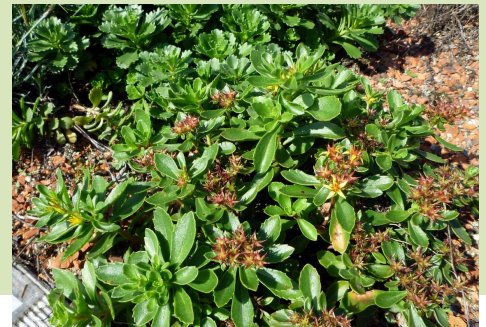

Phedimus ellacombianus

Höhe	–	Height	–	Hauteur	–	10–15 cm
Blatt	–	Leaf	–	Feuille	–	SW
Blütezeit	–	Month of bloom	–	Période de floraison	–	7–8
Standort	–	Location	–	Exposition	–	○ ●
Verwendung	–	Utilization	–	Utilisation	–	☐

SW sommergrün – summer green – plante à feuillage caduc

SW immergrün – evergreen – plante à feuillage persistant

SW wintergrün – winter green – plante à feuillage persistant
avec renouvellement au printemps

⌘ in kleinen Gruppen – in small groups – petites groupes

☐ flächendeckend – ground covering – tapisante

○ volle Sonne – full sun – ensoleillé

● Halbschatten – half shade – mi-ombre