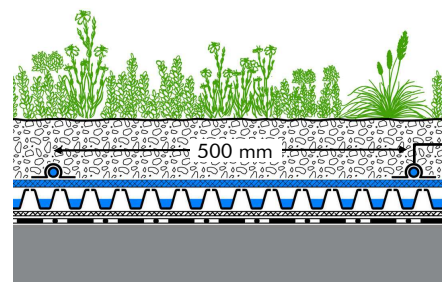

Beispiel

„Bewässerte Extensivbegrünung“ mit Aquafleece AF 300

Pflanzengemeinschaft „Steinrosenflur“ oder „Blütenwiese“

Systemerde „Steinrosenflur“, ab 8 cm
Tropfschlauch 500-L2, befestigt mittels Klettssystem
Aquafleece AF 300
Dränelement (z.B. Floradrain® oder Floraset®)
entspr. Schutzmatte
Dachaufbau mit wurzelfester Abdichtung

Vorschlag für Ausschreibung

Tropfschlauch mit innenliegenden Tropfern für die Bewässerung von Dachbegrünungen, Außendurchmesser ca. 16 mm, Tropferabstand 500 mm, Tropferleistung ca. 1,6 l/h, druckkompensierend zwischen 0,4 und 2,5 bar, liefern und gemäß Vorgaben

auf dem Aquafleece AF 300 mittels Klettband fixieren.

Fabrikat: ZinCo Tropfschlauch 500-L2
Liefernachweis: ZinCo GmbH,
Telefon: 07022 9060-600