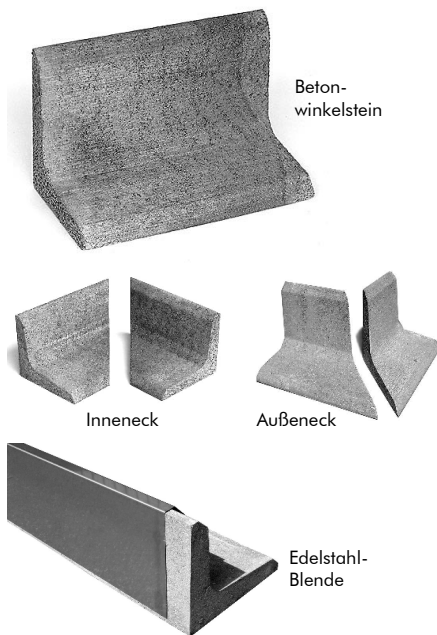

Produktdatenblatt

Betonwinkelstein + Zubehör

Art.-Nr. 5025–5035

Vielfältig einsetzbarer Winkelstein aus Beton, z. B. zur Einfassung von Pflanzenbereichen oder zur Abgrenzung von Geh- und Terrassenbelägen.

Technische Daten

Betonwinkelstein	Art.-Nr. 5025	
Leichter L-Stein aus Normalbeton mit zweierlei Schenkellängen, Oberfläche „natur rau“, Kanten auf einer Steinseite mit Fase.		
Steinlänge:	ca. 500 mm	
Schenkellängen:	ca. 250 / 300 mm	
Schenkeldicke an den Enden:	je ca. 45 mm	
Gewicht:	ca. 28,5 kg	
Vorgefertigte Außenecken		
Steinlängen:	je ca. 230 mm	
Höhe ca. 250 mm:	Art.-Nr. 5029	Gewicht: ges. ca. 33 kg
Höhe ca. 300 mm:	Art.-Nr. 5031	Gewicht: ges. ca. 35 kg
Vorgefertigte Innenecken		
Steinlängen:	je ca. 480 mm	
Höhe ca. 250 mm:	Art.-Nr. 5028	Gewicht: ges. ca. 46 kg
Höhe ca. 300 mm:	Art.-Nr. 5030	Gewicht: ges. ca. 48 kg
Edelstahl-Blende		
Art.-Nr. 5035		
Aus gekantetem Edelstahlblech, foliert, inkl. Stoßverbinder; Höhe ca. 24 cm, damit für beide Verlegearten einsetzbar; Profillänge ca. 200 cm. Vorgefertigte Innen- und Außenecken auf Anfrage.		

Merkmale

- ein Stein - zweierlei Abgrenzungshöhen
- individuell kombinierbar
- hohe Standfestigkeit
- robust und dauerhaft
- rationelle Verlegung durch vorgefertigte Innen- und Außenecken
- Blende aus hochwertigem Edelstahl als Zubehör erhältlich

Blende für Betonwinkelstein aus gekantetem Edelstahl-Blech, Höhe ca. 24 cm, liefern und montieren, einschließlich erforderlicher Eckausbildungen und Passstücke. Fabrikat: ZinCo Edelstahl-Blende für Betonwinkelstein
Liefernachweis: ZinCo GmbH, Telefon: 07022 9060-600