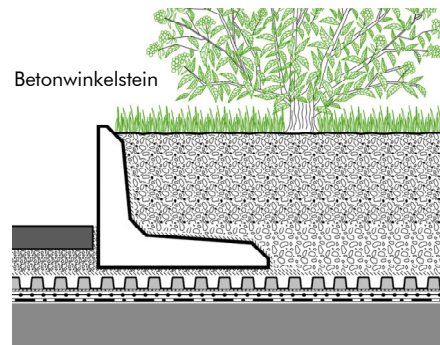

Beispiel

„Abgrenzung“

Pflanzebene

Systemerde „Dachgarten“

Zincolit® Plus

Systemfilter TG

Protectodrain® PD 250

Trenn- und Gleitfolie TGF 20

Dachaufbau mit wurzelfester Abdichtung

Vorschlag für Ausschreibung

Winkelstein aus Beton, Schenkellängen ca. 250 / 300 mm, Länge ca. 500 mm, Gewicht ca. 28,5 kg, liefern und nach Gestaltungsplan einbauen, einschließlich Eckausbildungen und Passstücke. Fabrikat: ZinCo Betonwinkelstein
Liefernachweis: ZinCo GmbH, Telefon: 07022 9060-600

Blende für Betonwinkelstein aus gekantetem Edelstahl-Blech, Höhe ca. 24 cm, liefern und montieren, einschließlich erforderlicher Eckausbildungen und Passstücke. Fabrikat: ZinCo Edelstahl-Blende für Betonwinkelstein
Liefernachweis: ZinCo GmbH, Telefon: 07022 9060-600