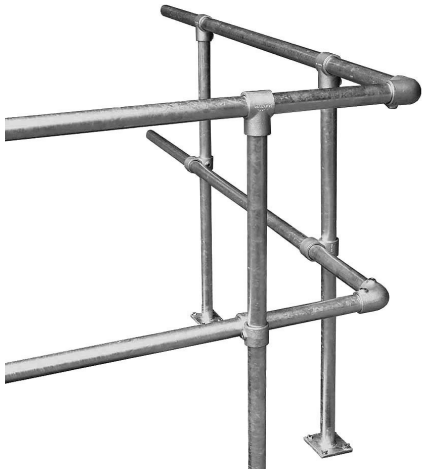

Produktdatenblatt

Systemgeländer SG 40-S (Stahl)

Art.-Nr. 9850 - 9864

In Verbindung mit der Geländerbasis GB einfach und ohne Dachdurchdringung zu montierendes, funktionales Geländer aus feuerverzinktem Stahl.

Technische Daten

Systemgeländer SG 40-S

Funktionales, stabiles und ohne Bohren zu montierendes Geländer aus feuerverzinktem Stahl, abgestimmt auf die ZinCo-Geländerbasis GB.

Das Geländersystem besteht aus folgenden Komponenten:

	Art. Nr.	Bestandteile/Maße
Geländerpfosten	9850	Ø 42 x 3 mm, Länge 1,20 m
Handlauf	9851	Ø 42 x 3 mm, Länge 6,00 m
Eckverbinder für Handlauf	9853	gegossen und feuerverzinkt
Eckverbinder für Handlauf	9863	verstellbar, Winkel 55° bis 235°
Handlaufhalter	9856	für Handlauf ca. Ø 42 mm
Handlaufverbinder	9858	für Handlauf ca. Ø 42 mm
Wandanschluß	9860	
Kniestab	9852	Ø 34 x 3 mm, Länge 6,00 m
Eckverbinder für Kniestab	9855	gegossen und feuerverzinkt
Eckverbinder für Kniestab	9864	verstellbar, Winkel 55° bis 235°
Kniestabhalter	9857	für Kniestab ca. Ø 34 mm
Kniestabverbinder	9859	für Kniestab ca. Ø 34 mm

Merkmale

- dachdurchdringungsfreie, einfache Montage in Verbindung mit der ZinCo Geländerbasis GB
- durch Systembauweise kurze Aufbauzeiten vor Ort
- baustellenfreundliche Montage (kein Schweißen, Verputzen, Schleifen und Bohren)
- robuste Ausführung, auch zur Abgrenzung von Fluchtwegen geeignet
- einfache Instandsetzung, da demontierbar und Einzelteile austauschbar.