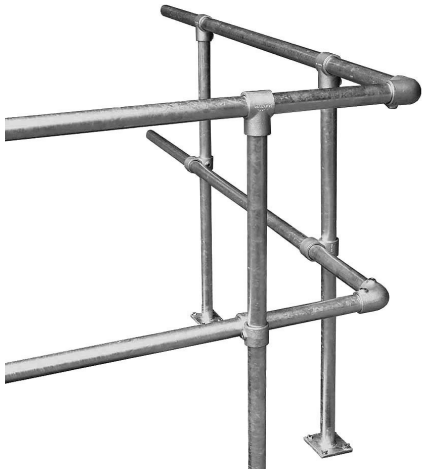

## Systemgeländer SG 40-S (Stahl)

Art.-Nr. 9850 - 9864

In Verbindung mit der Geländerbasis GB einfach und ohne Dachdurchdringung zu montierendes, funktionales Geländer aus feuerverzinktem Stahl.

#### Systemgeländer SG 40-S

Funktionales, stabiles und ohne Bohren zu montierendes Geländer aus feuerverzinktem Stahl, abgestimmt auf die ZinCo-Geländerbasis GB.

Das Geländersystem besteht aus folgenden Komponenten:

	Art. Nr.	Bestandteile/Maße
Geländerpfosten	9850	Ø 42 x 3 mm, Länge 1,20 m
Handlauf	9851	Ø 42 x 3 mm, Länge 6,00 m
Eckverbinder für Handlauf	9853	gegossen und feuerverzinkt
Eckverbinder für Handlauf	9863	verstellbar, Winkel 55° bis 235°
Handlaufhalter	9856	für Handlauf ca. Ø 42 mm
Handlaufverbinder	9858	für Handlauf ca. Ø 42 mm
Wandanschluß	9860	
Kniestab	9852	Ø 34 x 3 mm, Länge 6,00 m
Eckverbinder für Kniestab	9855	gegossen und feuerverzinkt
Eckverbinder für Kniestab	9864	verstellbar, Winkel 55° bis 235°
Kniestabhalter	9857	für Kniestab ca. Ø 34 mm
Kniestabverbinder	9859	für Kniestab ca. Ø 34 mm
SG 40-S Türset rechts	9865	1,0 x 1,0 m
SG 40-S Türset links	9866	1,0 x 1,0 m

### Merkmale

- dachdurchdringungsfreie, einfache Montage in Verbindung mit der ZinCo Geländerbasis GB
- durch Systembauweise kurze Aufbauzeiten vor Ort
- baustellenfreundliche Montage (kein Schweißen, Verputzen, Schleifen und Bohren)
- robuste Ausführung, auch zur Abgrenzung von Fluchtwegen geeignet
- einfache Instandsetzung, da demontierbar und Einzelteile austauschbar.