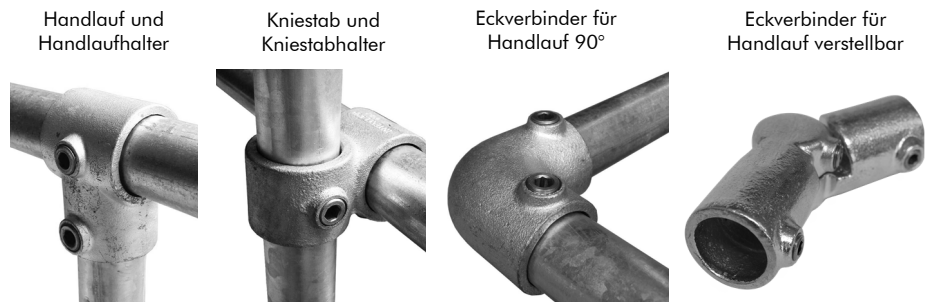

Zubehörteile

Vorschlag für Ausschreibung

ZinCo-Systemgeländer aus feuerverzinktem Stahl, Pfosten und Handlauf aus Rundrohr, Ø 42 x 3 mm, Pfosten mit Schraubflansch passend zur ZinCo-Geländerbasis GB, mit..... Kniestab/-stäben aus Rundrohr, Ø 34 x 3 mm, liefern und inkl. aller erforderlichen Verbindungs- und Befestigungsmittel auf der ZinCo-Geländerbasis GB montieren.

Laufende Meter Geländer: ..... m,
Anzahl Pfosten: ..... Stück,
Anzahl Außen-/Innenecken: .... /... Stück,
Wandanschlüsse: ..... Stück

Fabrikat: ZinCo Systemgeländer SG 40-S
Liefernachweis: ZinCo GmbH,
Telefon: 07022 9060-600